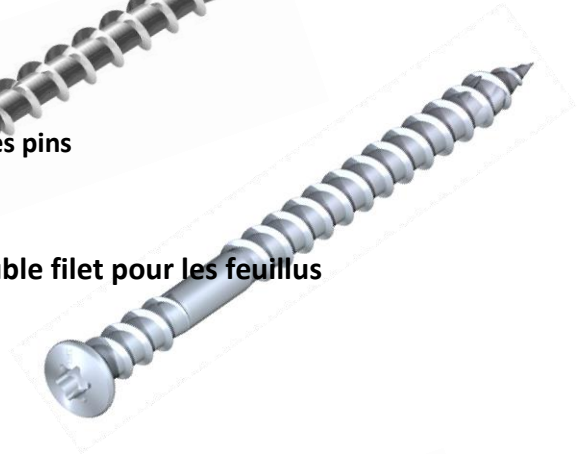

Filet partiel pour les pins

Double filet pour les feuillus

4boites = Une mèche à étage de 4 mm

Offerte

DEUTSCH QUALITAT

VIS INOX A2 Filet partiel 5x60 4 seaux de 350vis	220.00€ht
VIS INOX A2 Filet partiel 5x70 4 seaux de 350vis	250.00€ht
VIS INOX A2 double filet 5x50 4 seaux de 500vis	280.00€ht
VIS INOX A2 double filet 5x70 4 seaux de 350vis	300.00€ht